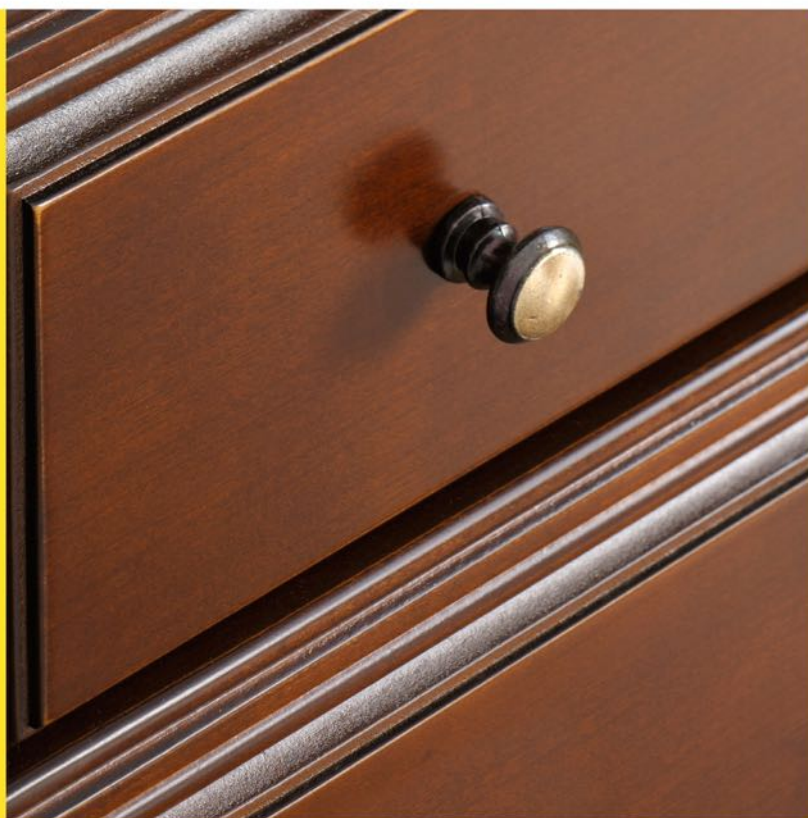

Small furniture MCS-N
Mic mobilier MCS-N
Программа МЧС ОРЕХ