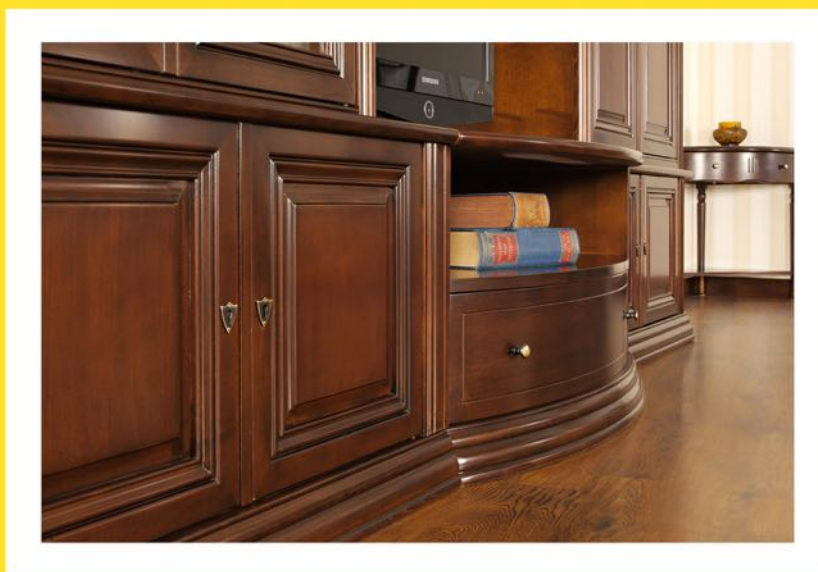

Bookcase N  
*Biblioteca N*  
Библиотека ОРЕХ  
mm 3040 615 2100 h

Corner cupboard  
*Vitrină colț*  
Витрина угловая  
mm 859 576 2088 h

Grandfather's clock w/mechanism  
*Carcasă ceas cu mecanism*  
Часы  
mm 665 350 2173 h